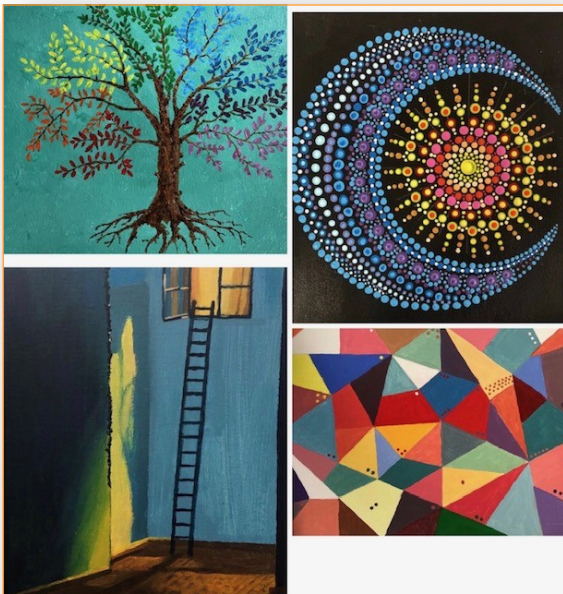

Lijn en Kleur

Elke dinsdag- en donderdagmiddag van 13.30 – 15.30

Vrijwillige docenten Annette en Jantina begeleiden je bij het maken van je eigen schilderij. Ze sluiten daarbij aan bij je niveau en interesse. Ook mensen die nog nooit hebben geschilderd blijken ineens een verborgen talent te hebben.